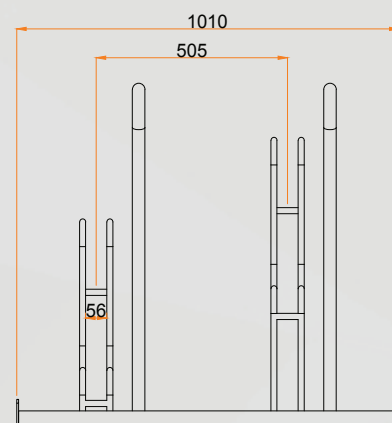

DATABLAD sykkelstativ

Nobolt V1, S235

Mål: 1010x725x895 mm

Vekt: 59 kg

- * Ensidig versjon for to sykler.
- * Leveres i galvanisert eller pulverlakkert stål.
- * Flere farger kan kombineres på samme stativ.
- * Høye hjulholdere som ikke bøyer felgene.
- * Annenhver plass lav/høy og CC 500 mm for god plass og komfort.
- * Kan boltes til underlaget eller benyttes med betongheller som man ønsker å unngå hulltaking.