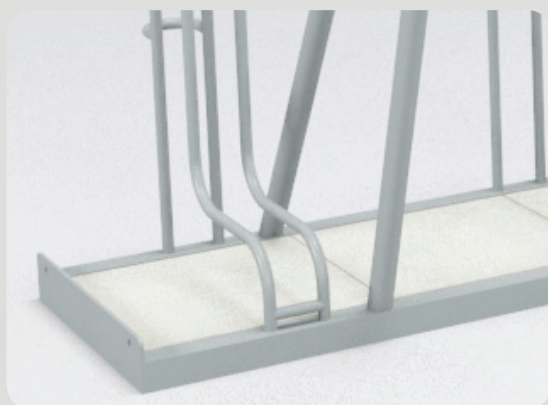

DATABLAD sykkelstativ

Nobolt V1, S235

Mål: 1010x725x895 mm

Vekt: 59 kg

- * Ensidig versjon for to sykler.
- * Leveres i galvanisert eller pulverlakkert stål.
- * Flere farger kan kombineres på samme stativ.
- * Høye hjulholdere som ikke bøyer felgene.
- * Annenhver plass lav/høy og CC 500 mm for god plass og komfort.
- * Kan boltes til underlaget eller benyttes med betongheller som man ønsker å unngå hulltaking.