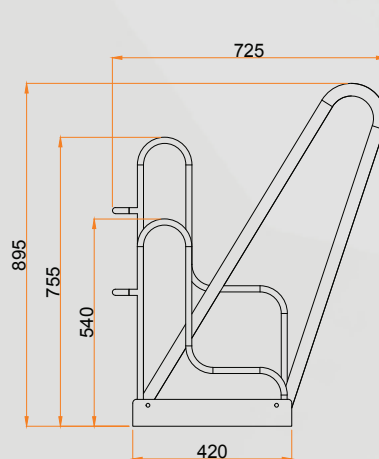

DATABLAD sykkelstativ

Nobolt V1, S235

Mål: 1010x725x895 mm

Vekt: 59 kg

- * Ensidig versjon for to sykler.
- * Leveres i galvanisert eller pulverlakkert stål.
- * Flere farger kan kombineres på samme stativ.
- * Høye hjulholdere som ikke bøyer felgene.
- * Annenhver plass lav/høy og CC 500 mm for god plass og komfort.
- * Kan boltes til underlaget eller benyttes med betongheller som man ønsker å unngå hulltaking.