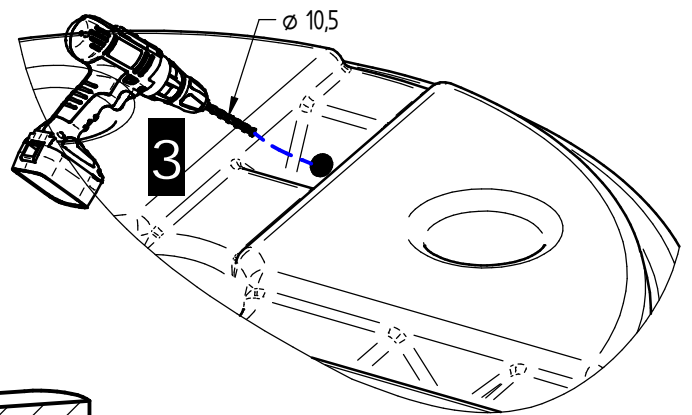

Trendplant & Tradplant

ø800 & ø1000

Trendplant - ø800mm : Réf.201651

Trendplant - ø1000mm : Réf.201652

Tradplant - ø800mm : Réf.201661

Tradplant - ø1000mm : Réf.201662

Valgfritt forankringssett

4