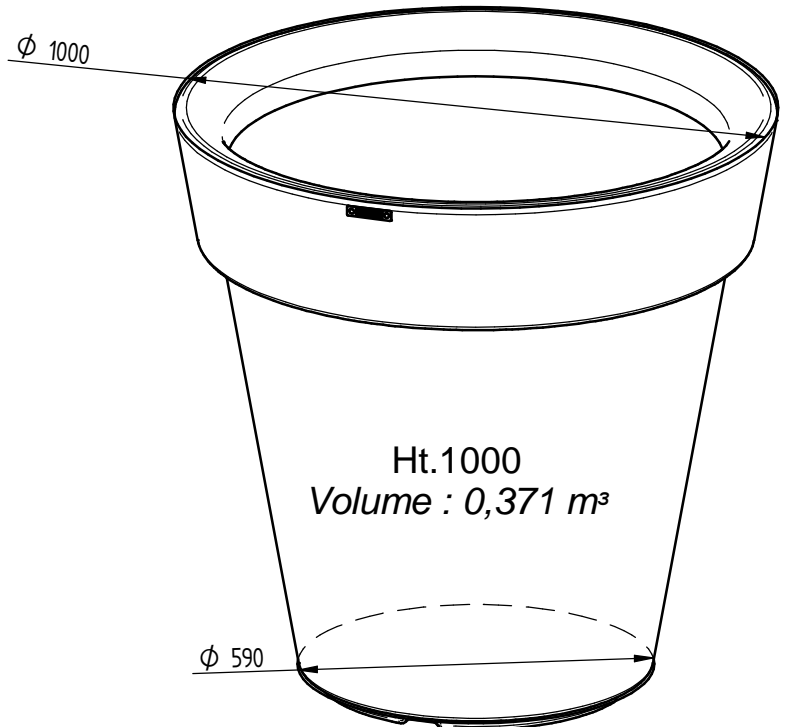

Trendplant & Tradplant

ø800 & ø1000

Trendplant - ø800mm : Réf.201651

Trendplant - ø1000mm : Réf.201652

Tradplant - ø800mm : Réf.201661

Tradplant - ø1000mm : Réf.201662

Valgfritt forankringssett

4