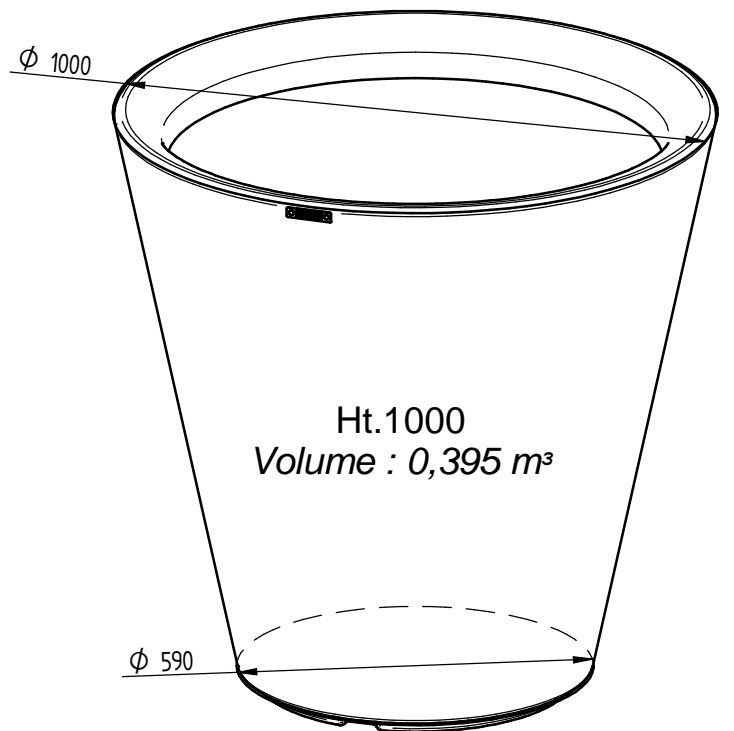

Trendplant & Tradplant

ø800 & ø1000

Trendplant - ø800mm : Réf.201651

Trendplant - ø1000mm : Réf.201652

Tradplant - ø800mm : Réf.201661

Tradplant - ø1000mm : Réf.201662

Valgfritt forankringssett

4