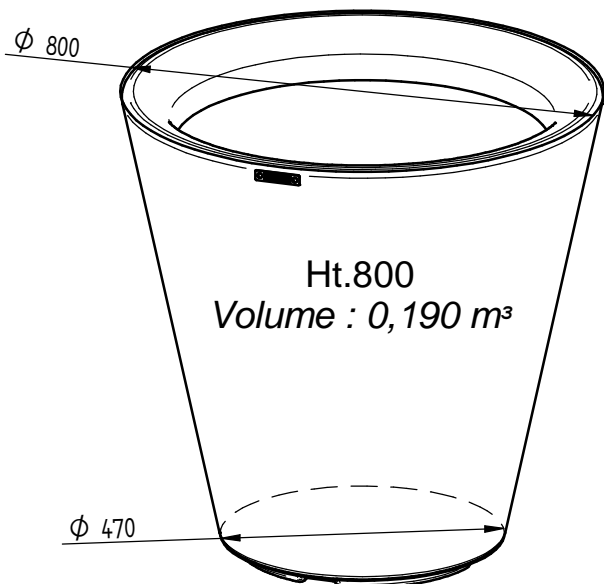

Trendplant & Tradplant

ø800 & ø1000

Trendplant - ø800mm : Réf.201651

Trendplant - ø1000mm : Réf.201652

Tradplant - ø800mm : Réf.201661

Tradplant - ø1000mm : Réf.201662

Valgfritt forankringssett

4