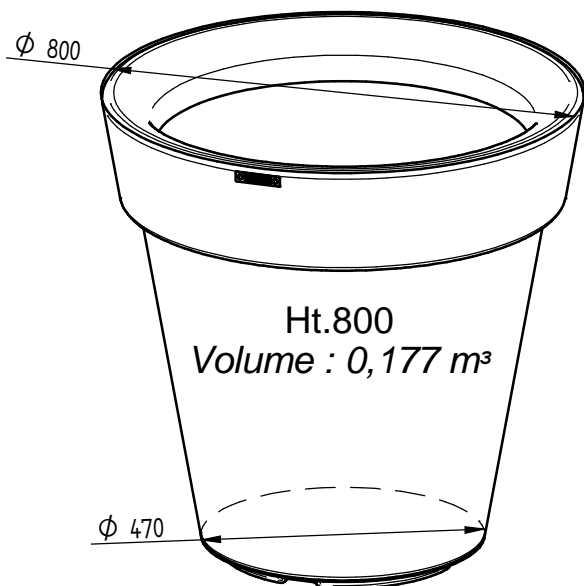

Trendplant & Tradplant

ø800 & ø1000

Trendplant - ø800mm : Réf.201651

Trendplant - ø1000mm : Réf.201652

Tradplant - ø800mm : Réf.201661

Tradplant - ø1000mm : Réf.201662

Valgfritt forankringssett

4